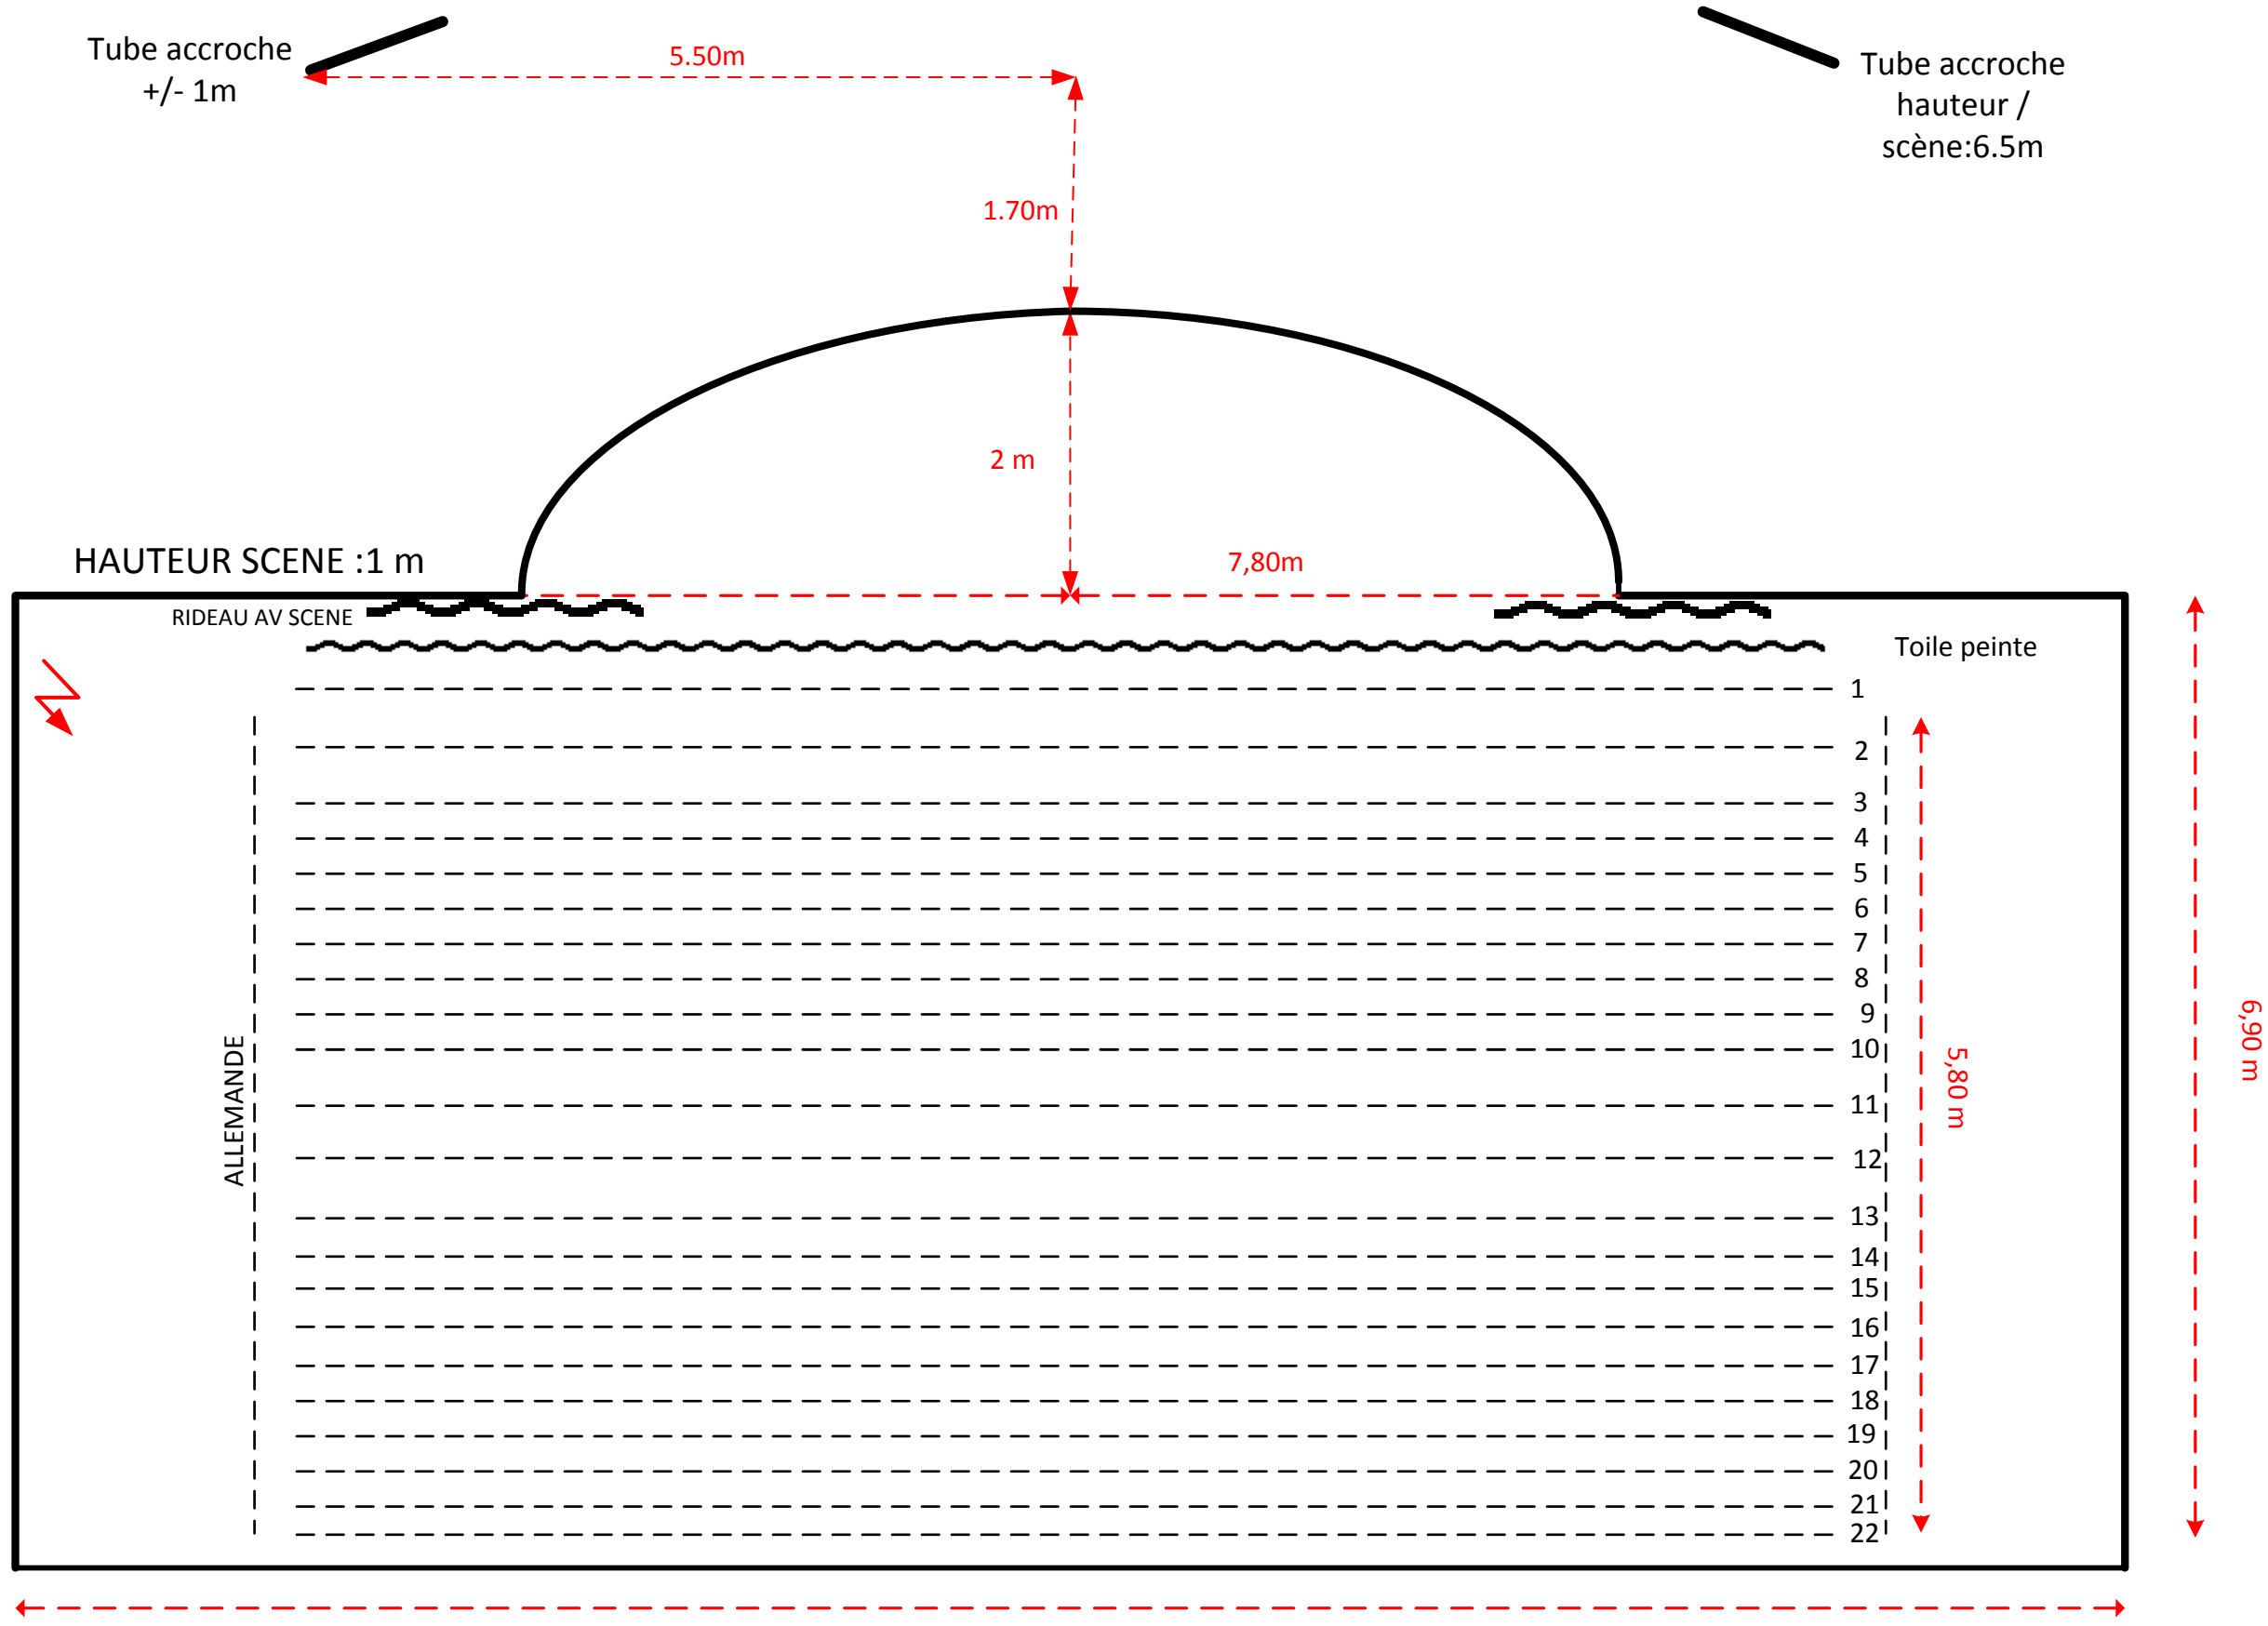

> **La salle**

- capacité : 220 places

> **Les loges**

- 8 loges pour deux personnes

> **Spécifications du plateau**

- Ouverture de mur à mur : 15 m
- ouverture du cadre de scène : 7,80 m
- profondeur : 8,90 m
- hauteur cadre de scène : 5,15 m
- 2H perches de 11m contre-balancées
- 2 perches en allemande contre-balancées
- 3 jeux de pendrillons noirs
- 1 fond noir sur patience
- 1 rideau rouge avant-scène
- 3 frises noires
- Pas de perches devant le rideau de fer
- les perches se commandent des cintres
- Entrée des décors fond cour et jardin
- largeur de porte : 4 m
- hauteur du quai de déchargement : 1.80m
- Possibilité de branchements 380V+N+T (env.200 A par phase)

HAUTEUR CINTRES 13m20

POIDS MAX PERCHE 140 kg

Ech:1/50
A3